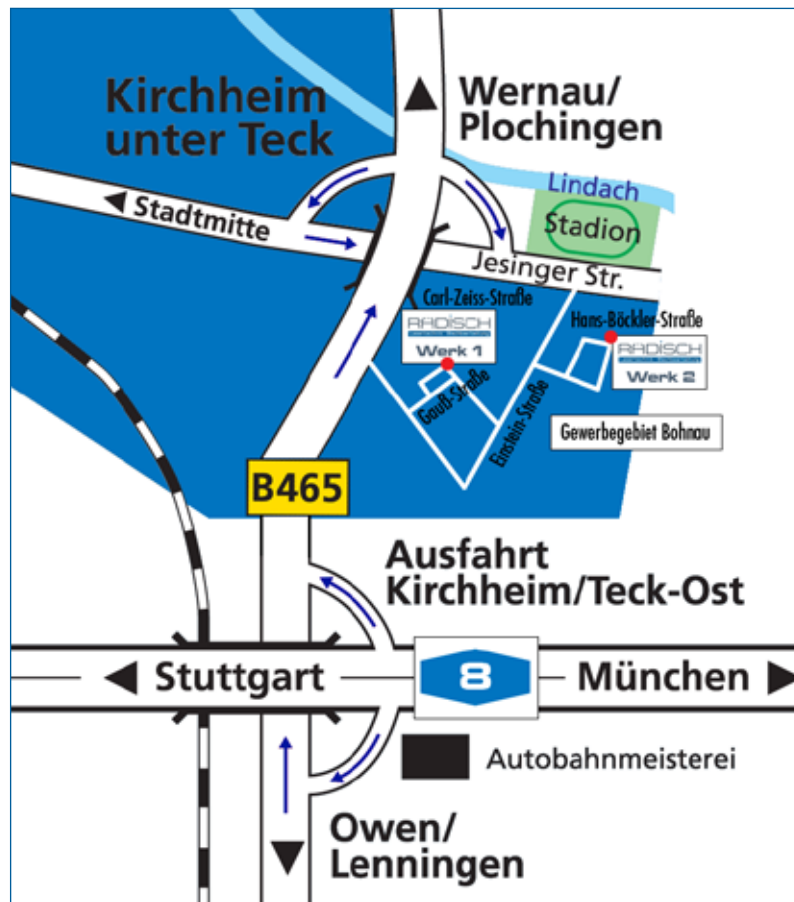

Wir übernehmen das!

Anfahrt Werk 1:

- Autobahn A8 Ausfahrt Kirchheim/Teck-Ost
- Umgehungsstraße Richtung Kirchheim (B465)
- 2. Ausfahrt: Weilheim/Gewerbegebiet Bohnau
- 2. Abzweigung (nach dem Sportplatz) rechts (Einstein-Str.)
- 3. Abzweigung rechts abbiegen (Gauß-Str.)
- geradaus bis zur Linkskurve
- Rädisch GmbH Carl-Zeiss-Str. 33

Anfahrt Werk 2:

- Autobahn A8 Ausfahrt Kirchheim/Teck-Ost
- Umgehungsstraße Richtung Kirchheim (B465)
- 2. Ausfahrt: Weilheim/Gewerbegebiet Bohnau
- 2. Abzweigung (nach dem Sportplatz) rechts (Einstein-Str.)
- 2. Abzweigung links Willy-Bleicher-Str.
- 2. Abzweigung links
- Rädisch GmbH Hans-Böckler-Str. 26